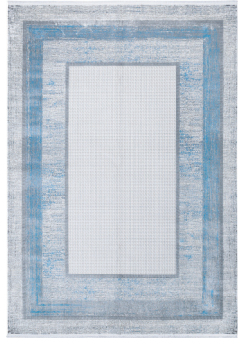

HALIMOD

carpets & kilims

LEXUS

160*230 / 200*300 / 240*340 / 300*400
%60 Viscose %40 Acrylic Hight pile & Row pile

0904 B

0904 C

0905 A

0906 B

Y5313 P

Y5310 K

A103 AD

C700 AG

C701 AG

C702 AG

C704 AA

D906 AA