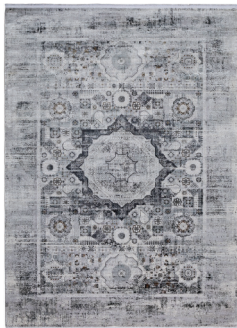

HALIMOD

carpets & kilims

LEXUS

160*230 / 200*300 / 240*340 / 300*400
%60 Viscose %40 Acrylic Hight pile & Row pile

0904 B

0904 C

0905 A

0906 B

0906 C

Y5054 F

Y5054 P

Y5076 F

Y5083 F

Y5310 F

Y5310 P

Y5313 F