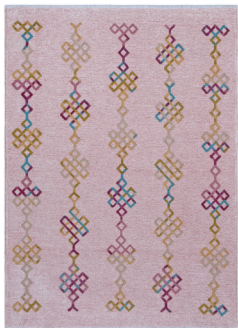

HALIMOD

carpets & kilims

MORETTI İKLİM

77*150 / 77*300 / 125*180 / 155*230

Design: K 201 Color: GRAY MULTI

Design: K 205 Color: WHITE MULTI

Design: K 208 Color: WHITE MULTI

Design: SP 601 Color: WHITE MULTI

Design: SP 600 Color: GRAY MULTI

Design: SP 602 Color: LIGHT BLUE GRAY

Design: SP 602 Color: BLUE GRAY

Design: SP 602 Color: BLUE MULTI

Design: SP 602 Color: PINK MULTI

Design: SP 602 Color: BLACK GRAY