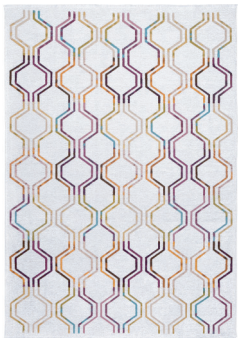

HALIMOD

carpets & kilims

MORETTI İKLİM

77*150 / 77*300 / 125*180 / 155*230

Design: K 201 Color: GRAY MULTI

Design: K 205 Color: WHITE MULTI

Design: K 208 Color: WHITE MULTI

Design: SP 601 Color: WHITE MULTI

Design: SP 600 Color: GRAY MULTI

Design: SP 602 Color: LIGHT BLUE GRAY

Design: SP 602 Color: BLUE GRAY

Design: SP 602 Color: BLUE MULTI

Design: SP 602 Color: PINK MULTI

Design: SP 602 Color: BLACK GRAY