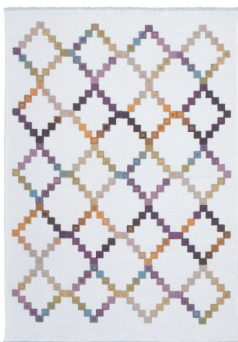

HALIMOD

carpets & kilims

MORETTI İKLİM

77*150 / 77*300 / 125*180 / 155*230

Design: K 201 Color: GRAY MULTI

Design: K 205 Color: WHITE MULTI

Design: K 208 Color: WHITE MULTI

Design: SP 601 Color: WHITE MULTI

Design: SP 600 Color: GRAY MULTI

Design: SP 602 Color: LIGHT BLUE GRAY

Design: SP 602 Color: BLUE GRAY

Design: SP 602 Color: BLUE MULTI

Design: SP 602 Color: PINK MULTI

Design: SP 602 Color: BLACK GRAY