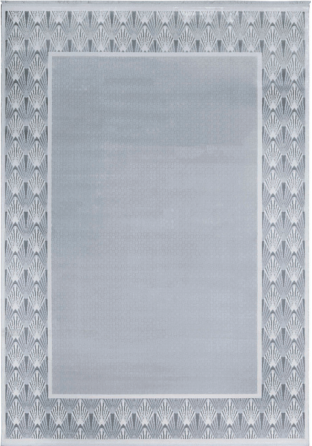

HALIMOD

carpets & kilims

SILK TOUCH

160*230 / 200*290 / 240*340 / 300*400

22621-A Krem/Açık Gri

22622-A Açık Gri/Gri

22623-A Gri/Açık Gri

22623-B Koyu Gri

22623-B Krem/Gri

22624-A Krem/Gri

22627-A Açık Gri/Krem

22753-A Gri/Açık Gri