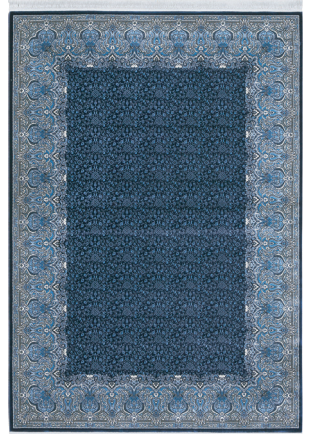

HALIMOD

carpets & kilims

VALENTINE

160*230 / 200*290 / 240*340 / 300*400

A-013-AL Lacivert/Krem

A-013-AK Kırmızı/Krem

A-013-AA Krem

A-004-AK Kırmızı/Krem

A-006-CK Gri/Krem

A-006-CF Krem/Krem

A-006-CN Lacivert/Krem

A-022-BR Kırmızı/Krem

D-780-AN Koyu Mavi/Krem

D-870-AB Krem/Bej

E-241-AH Krem/Mavi

E-241-AF